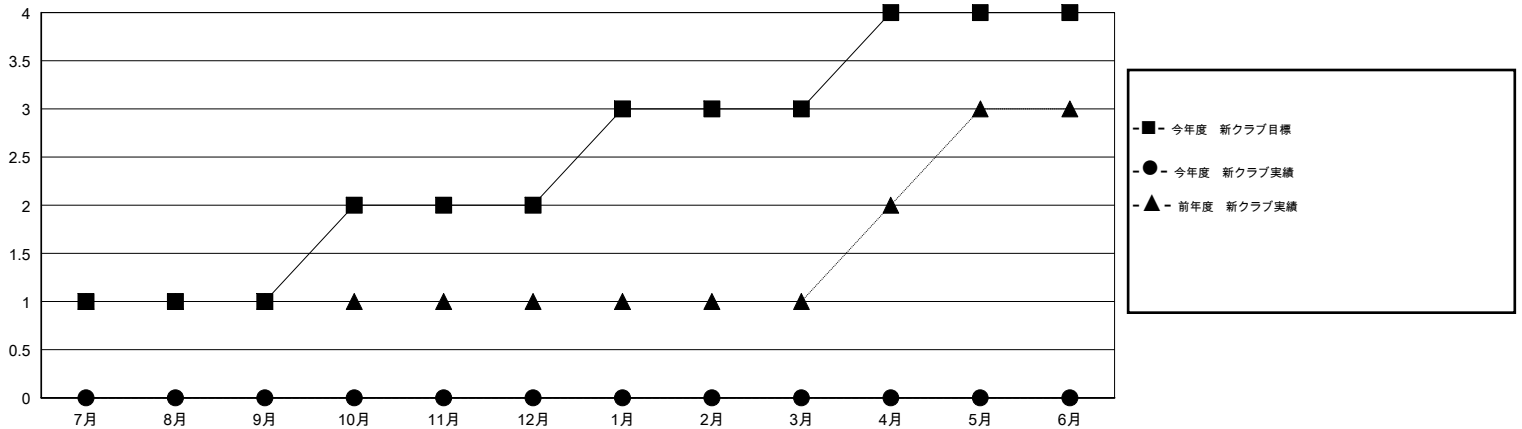

MONTHLY MEMBERSHIP PROGRESS REPORT

District 330 B

Results as of: 7/31/2015

GMT: Masayuki Kaneko

地域 JAPAN

GMT会則地域 5-Jap

クラブ					名				
結果: 2015-2016					結果: 2015-2016				
四半期	新クラブ目標	新クラブ	解散クラブ	純増/減	四半期	新会員目標	チャーターメン バー/新会員	退会者	純増/減
7月/8月/9月	1	0	0	0	7月/8月/9月	225	107	32	75
10月/11月/12月	1	0	0	0	10月/11月/12月	170	0	0	0
1月/2月/3月	1	0	0	0	1月/2月/3月	170	0	0	0
4月/5月/6月	1	0	0	0	4月/5月/6月	120	0	0	0

新クラブ目標及び実績累計

会員目標及び実績累計

解散クラブ: 0	56 CLUBS OF 166 一名以上の新会員を登録	男女別
退会者		男性 4,002 (82.53%)
物故会員 1		女性 847 (17.47%)
クラブ解散 0	健康診断データはこちら	家族会員 1,118
その他 31		世帯主 508
合計 32		世帯主以外 610