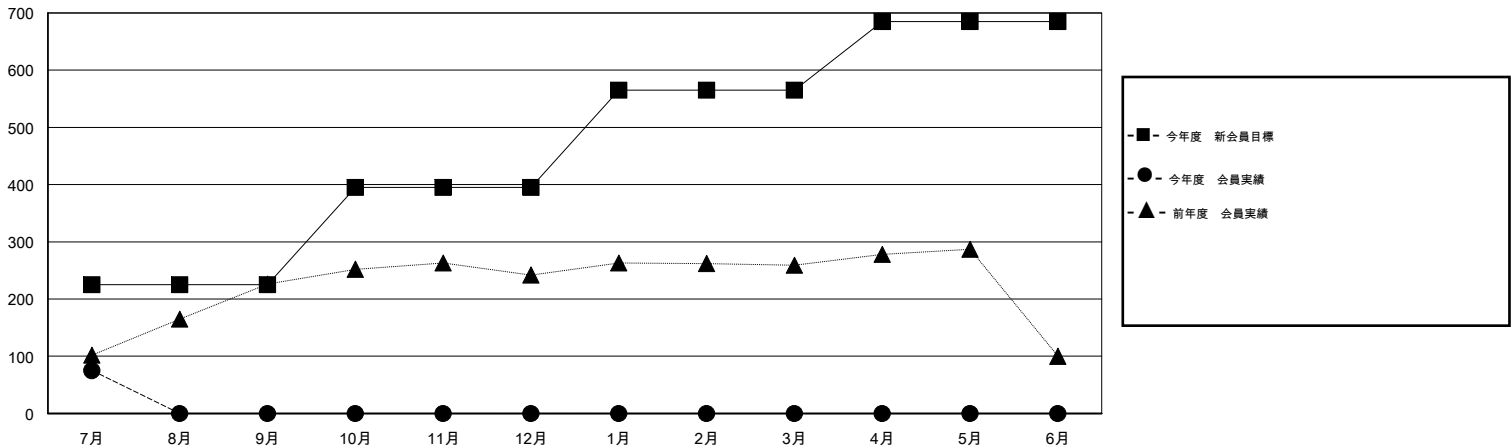

MONTHLY MEMBERSHIP PROGRESS REPORT

District 330 B

Results as of: 7/31/2015

GMT: Masayuki Kaneko

地域 JAPAN

GMT会則地域 5-Jap

クラブ					名				
結果: 2015-2016					結果: 2015-2016				
四半期	新クラブ目標	新クラブ	解散クラブ	純増/減	四半期	新会員目標	チャーターメン バー/新会員	退会者	純増/減
7月/8月/9月	1	0	0	0	7月/8月/9月	225	107	32	75
10月/11月/12月	1	0	0	0	10月/11月/12月	170	0	0	0
1月/2月/3月	1	0	0	0	1月/2月/3月	170	0	0	0
4月/5月/6月	1	0	0	0	4月/5月/6月	120	0	0	0

新クラブ目標及び実績累計

会員目標及び実績累計

解散クラブ: 0	56 CLUBS OF 166 一名以上の新会員を登録	男女別
退会者		男性 4,002 (82.53%)
物故会員 1		女性 847 (17.47%)
クラブ解散 0	健康診断データはこちら	家族会員 1,118
その他 31		世帯主 508
合計 32		世帯主以外 610